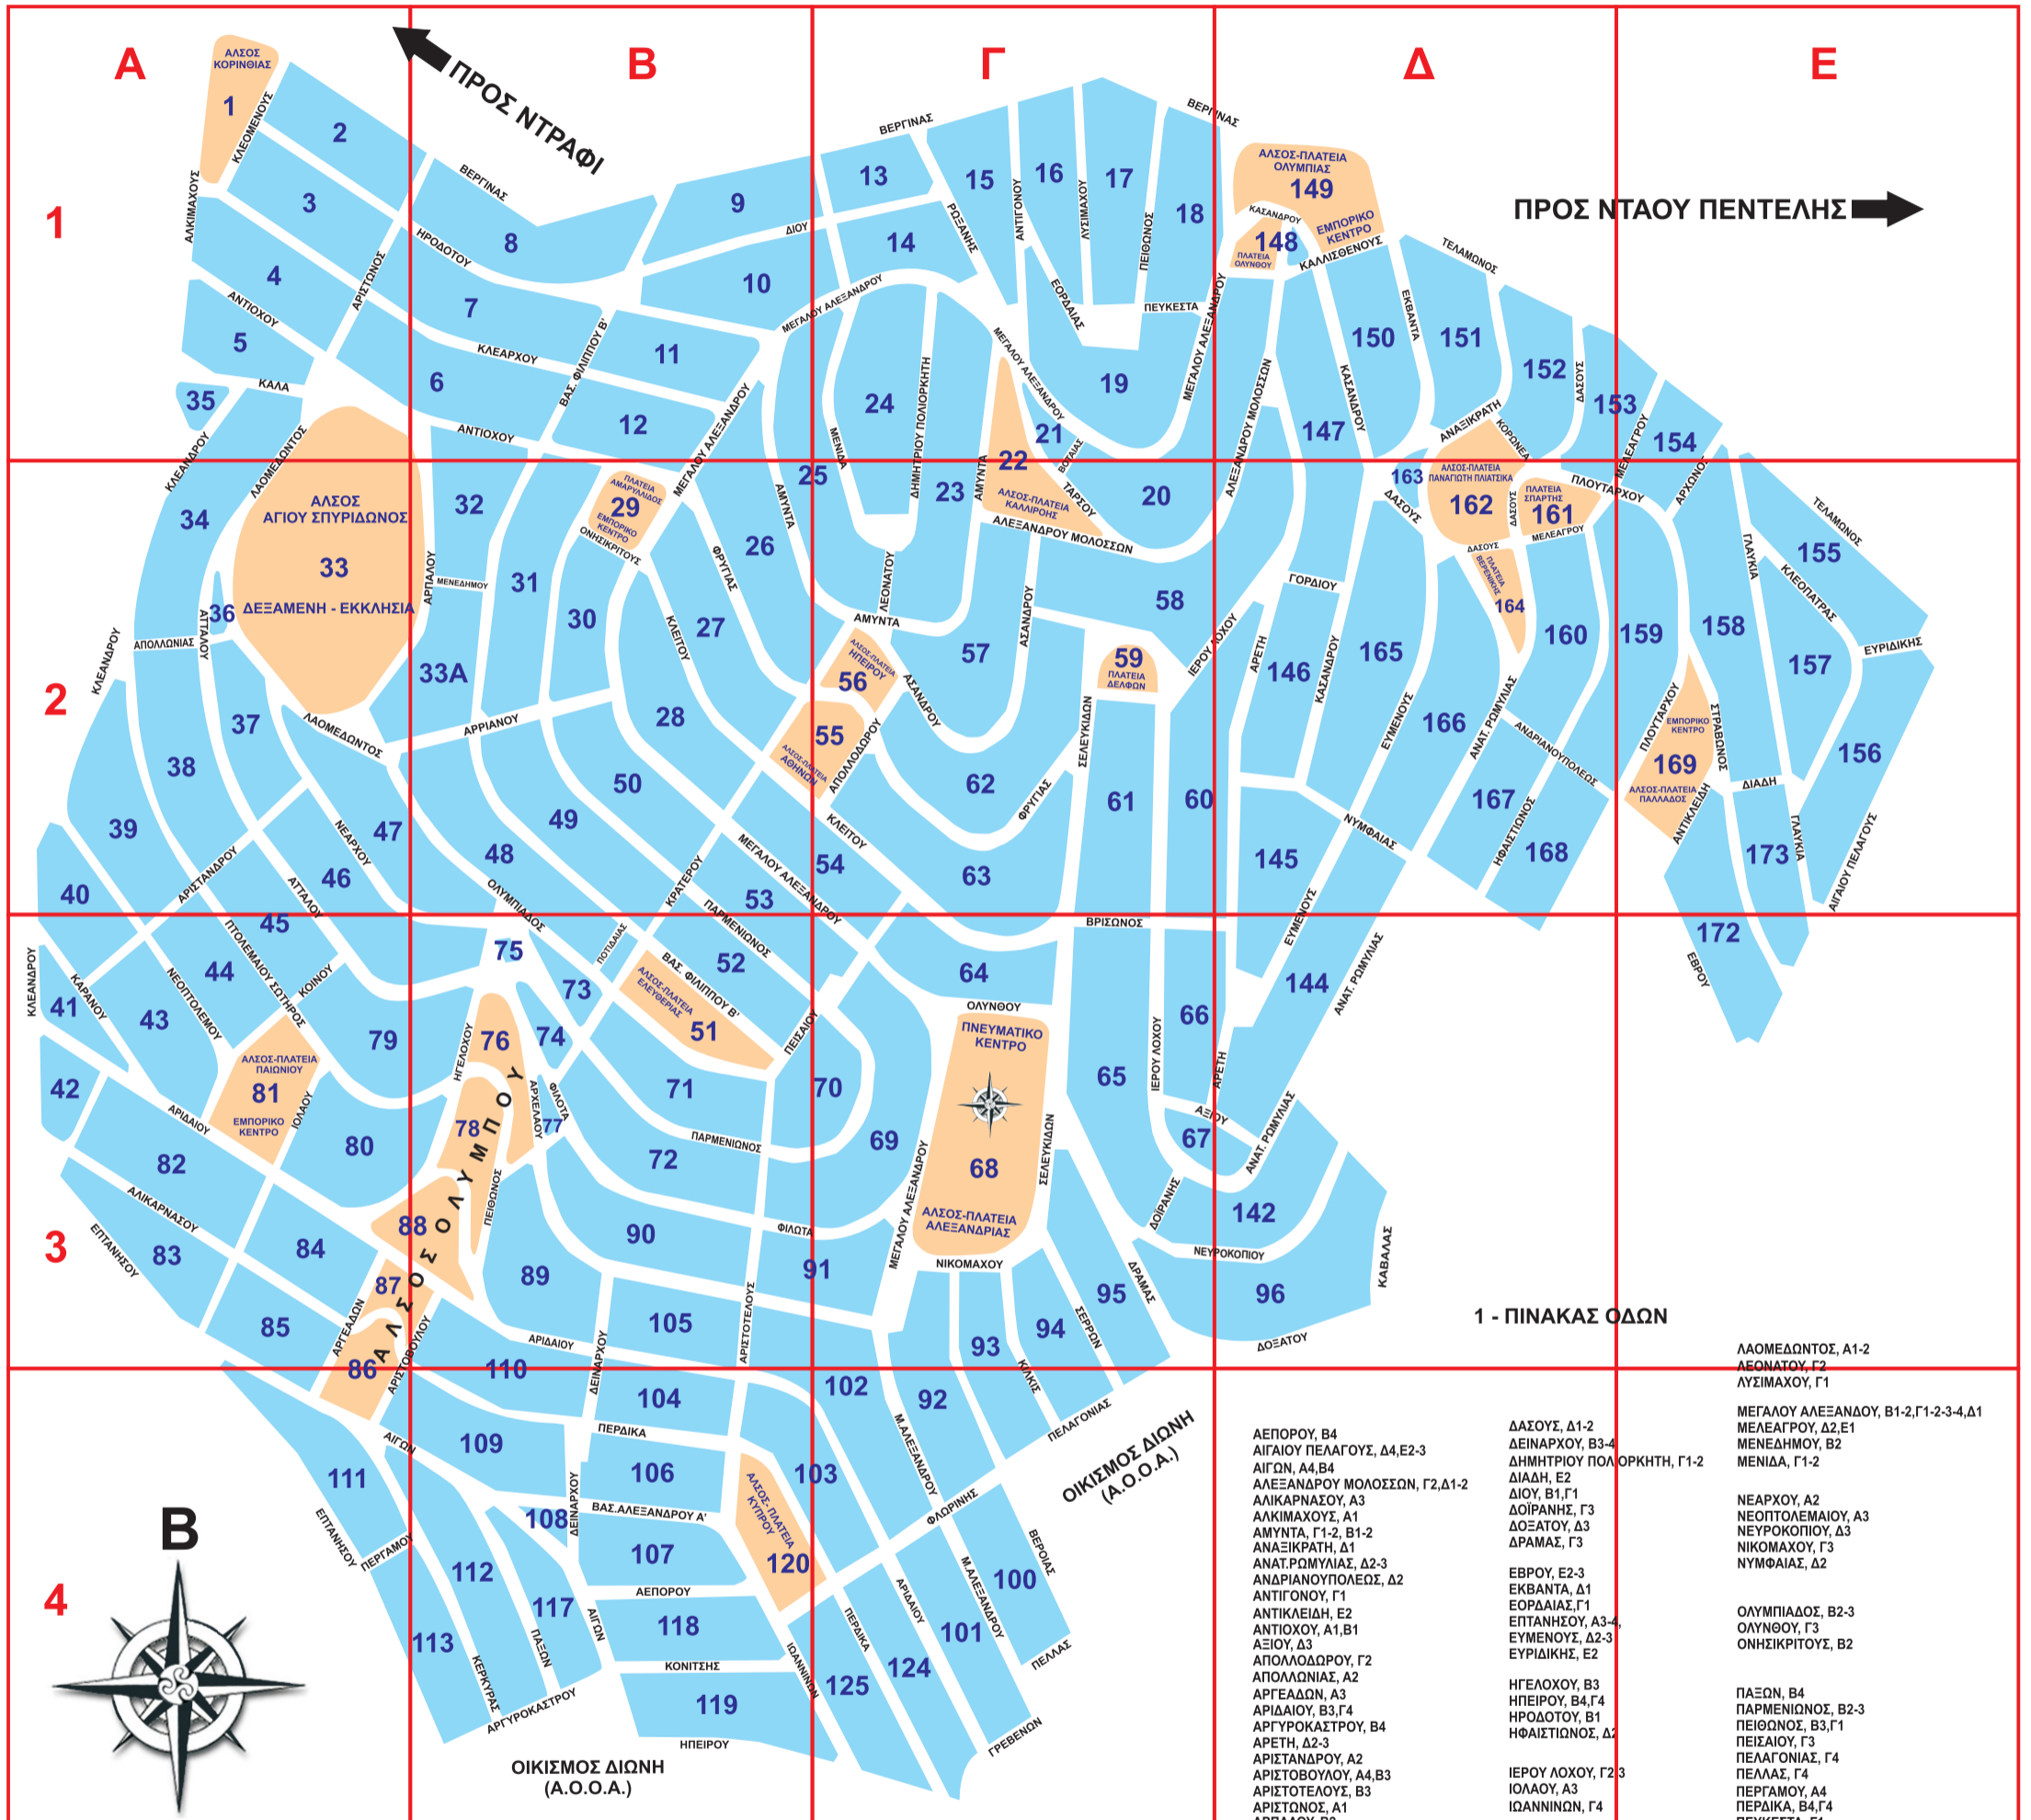

Οικισμός <<ΑΓΙΟΣ ΣΠΥΡΙΔΩΝ>> Πικέρμι - Αττικής

Χάρτης περιοχής

1 - ΠΙΝΑΚΑΣ ΟΔΩΝ

- ΛΟΜΕΔΩΝΤΟΣ, Α1-2
- ΛΕΩΝΑΤΟΥ, Γ2
- ΛΥΣΙΜΑΧΟΥ, Γ1
- ΜΕΓΑΛΟΥ ΑΛΕΞΑΝΔΡΟΥ, Β1-2, Γ1-2, 3-4, Δ1
- ΜΕΛΕΑΓΡΟΥ, Δ2, Ε1
- ΜΕΝΕΔΗΜΟΥ, Β2
- ΜΕΝΙΔΑ, Γ1-2
- ΝΕΑΡΧΟΥ, Α2
- ΝΕΟΠΤΟΛΕΜΑΙΟΥ, Α3
- ΝΕΥΡΟΚΟΠΙΟΥ, Δ3
- ΝΙΚΟΜΑΧΟΥ, Γ3
- ΝΥΜΦΑΙΑΣ, Δ2
- ΟΛΥΜΠΙΑΔΟΣ, Β2-3
- ΟΛΥΝΘΟΥ, Γ3
- ΟΝΗΣΙΚΡΙΤΟΥΣ, Β2
- ΠΑΞΩΝ, Β4
- ΠΑΡΜΕΝΙΩΝΟΣ, Β2-3
- ΠΕΙΘΩΝΟΣ, Β3, Γ1
- ΠΕΙΣΑΙΟΥ, Γ3
- ΠΕΛΑΓΟΝΙΑΣ, Γ4
- ΠΕΛΛΑΣ, Γ4
- ΠΕΡΓΑΜΟΥ, Α4
- ΠΕΡΑΙΚΑ, Β4, Γ4
- ΠΕΥΚΕΣΤΑ, Γ1
- ΠΛΟΥΤΑΡΧΟΥ, Δ2, Ε2
- ΠΟΤΙΔΕΑΣ, Β2
- ΠΤΟΛΕΜΑΙΟΥ ΣΩΤΗΡΟΣ, Α2-3
- ΡΩΞΑΝΗΣ, Γ1
- ΣΕΛΕΥΚΙΔΩΝ, Γ2-3
- ΣΕΡΡΩΝ, Γ3
- ΣΤΡΑΒΩΝΟΣ, Ε2
- ΤΕΛΑΜΩΝΟΣ, Δ1, Ε1-2
- ΦΙΛΩΤΑ, Β3, Γ3
- ΦΩΔΡΙΝΗΣ, Γ4
- ΦΥΡΓΙΑΣ, Β2, Γ2

- ΑΕΠΟΡΟΥ, Β4
- ΑΙΓΑΙΟΥ ΠΕΛΑΓΟΥΣ, Δ4, Ε2-3
- ΑΙΓΩΝ, Α4, Β4
- ΑΛΕΞΑΝΔΡΟΥ ΜΟΛΟΣΣΩΝ, Γ2, Δ1-2
- ΑΛΙΚΑΡΝΑΣΟΥ, Α3
- ΑΛΚΙΜΑΧΟΥΣ, Α1
- ΑΜΥΝΤΑ, Γ1-2, Β1-2
- ΑΝΑΣΕΚΡΑΤΗ, Δ1
- ΑΝΑΤ.ΡΩΜΥΛΙΑΣ, Δ2-3
- ΑΝΔΡΙΑΝΟΥΠΟΛΕΩΣ, Δ2
- ΑΝΤΙΓΟΝΟΥ, Γ1
- ΑΝΤΙΚΛΕΙΔΗ, Ε2
- ΑΝΤΙΟΧΟΥ, Α1, Β1
- ΑΞΙΟΥ, Δ3
- ΑΠΟΛΛΟΔΟΡΟΥ, Γ2
- ΑΠΟΛΛΩΝΙΑΣ, Α2
- ΑΡΓΕΑΔΩΝ, Α3
- ΑΡΙΑΔΙΟΥ, Β3, Γ4
- ΑΡΓΥΡΟΚΑΣΤΡΟΥ, Β4
- ΑΡΕΤΗ, Δ2-3
- ΑΡΙΣΤΑΝΔΡΟΥ, Α2
- ΑΡΙΣΤΟΒΟΥΛΟΥ, Α4, Β3
- ΑΡΙΣΤΟΤΕΛΟΥΣ, Β3
- ΑΡΙΣΤΩΝΟΣ, Α1
- ΑΡΡΙΑΝΟΥ, Β2
- ΑΡΧΕΛΑΟΥ, Β3
- ΑΡΧΩΝΟΣ, Ε1-2
- ΑΣΑΝΔΡΟΥ, Γ2
- ΑΤΤΑΛΟΥ, Α2
- ΒΑΣ.ΑΛΕΞΑΝΔΡΟΥ Α', Β4
- ΒΑΣ.ΦΙΛΙΠΠΟΥ Β', Β1-3
- ΒΕΡΓΙΝΑΣ, Β1, Γ1, Δ1
- ΒΕΡΟΙΑΣ, Γ4
- ΒΟΤΑΙΑΣ, Γ1
- ΒΡΗΣΩΝΟΣ, Γ3
- ΓΛΑΥΚΙΑ, Ε2
- ΓΟΡΑΙΟΥ, Δ2
- ΓΡΕΒΕΝΩΝ, Γ4
- ΔΑΣΟΥΣ, Δ1-2
- ΔΕΙΝΑΡΧΟΥ, Β3-4
- ΔΗΜΗΤΡΙΟΥ ΠΟΛΙΟΡΚΗΤΗ, Γ1-2
- ΔΙΑΔΗ, Ε2
- ΔΙΟΥ, Β1, Γ1
- ΔΟΪΡΑΝΗΣ, Γ3
- ΔΟΞΑΤΟΥ, Δ3
- ΔΡΑΜΑΣ, Γ3
- ΕΒΡΟΥ, Ε2-3
- ΕΚΒΑΝΤΑ, Δ1
- ΕΟΡΔΑΙΑΣ, Γ1
- ΕΠΤΑΝΗΣΟΥ, Β1
- ΕΥΜΕΝΟΥΣ, Δ2-3
- ΕΥΡΩΚΟΠΙΟΥ, Ε2
- ΗΓΕΛΟΧΟΥ, Β3
- ΗΠΕΙΡΟΥ, Β4, Γ4
- ΗΡΩΔΟΤΟΥ, Β1
- ΗΦΑΙΣΤΙΩΝΟΣ, Δ2
- ΙΕΡΟΥ ΛΟΧΟΥ, Γ2, 3
- ΙΟΥΛΑΟΥ, Α3
- ΙΩΑΝΝΙΝΩΝ, Γ4
- ΚΑΒΑΛΑΣ, Δ3
- ΚΑΛΑ, Α1
- ΚΑΛΛΙΣΘΕΝΟΥΣ, Δ1
- ΚΑΡΑΝΟΥ, Α3
- ΚΑΣΑΝΔΡΟΥ, Δ1-2
- ΚΕΡΚΥΡΑΣ, Β4
- ΚΙΛΙΚΙΣ, Γ3
- ΚΛΕΑΝΔΡΟΥ, Α1-3
- ΚΛΕΑΡΧΟΥ, Β1
- ΚΛΕΙΤΟΥ, Β2, Γ2
- ΚΛΕΟΜΕΝΟΥΣ, Α1
- ΚΛΕΟΠΑΤΡΑΣ, Ε2
- ΚΟΙΝΟΥ, Α3
- ΚΟΝΙΤΖΗΣ, Β4
- ΚΟΡΩΝΕΑ, Δ1
- ΚΡΑΤΕΡΟΥ, Β2-3